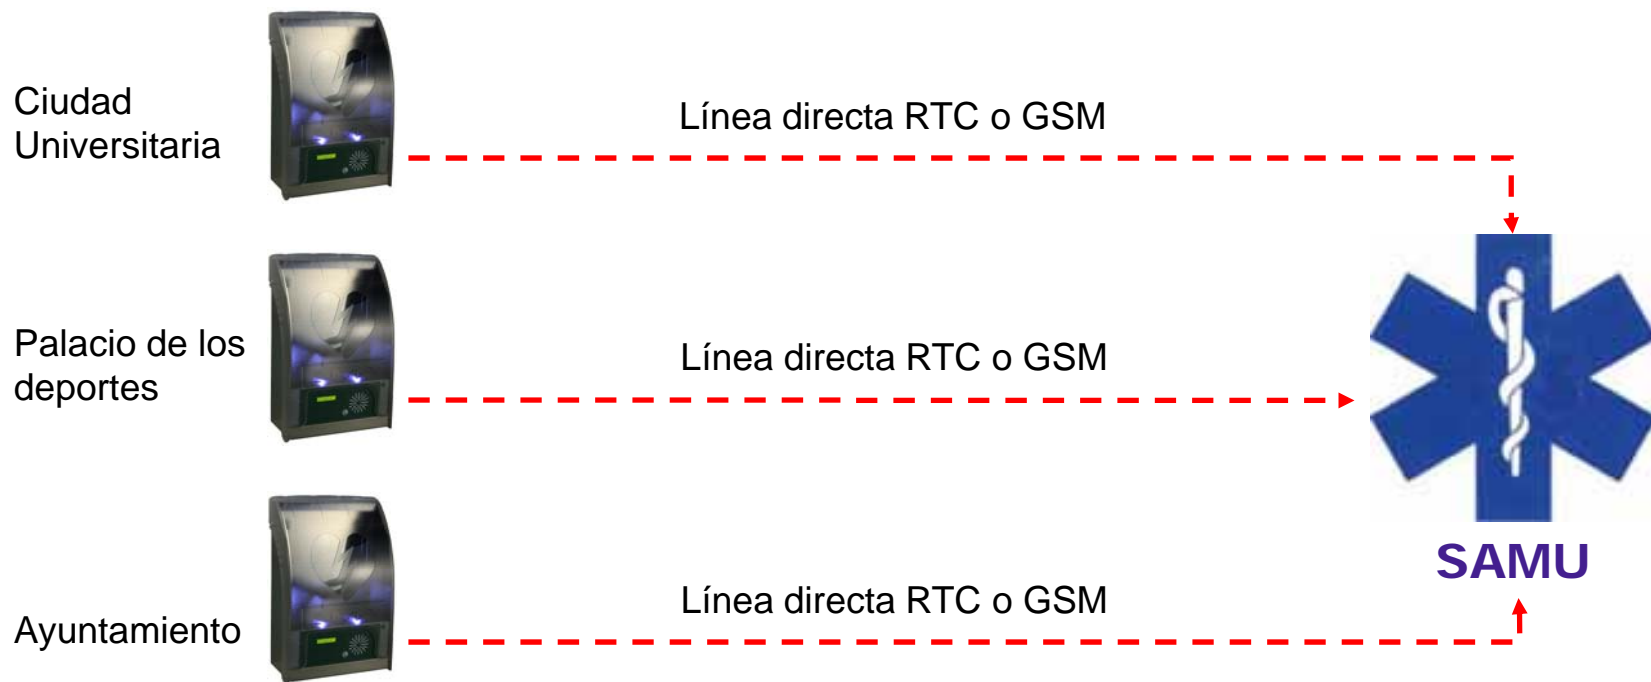

Communications VOCALES