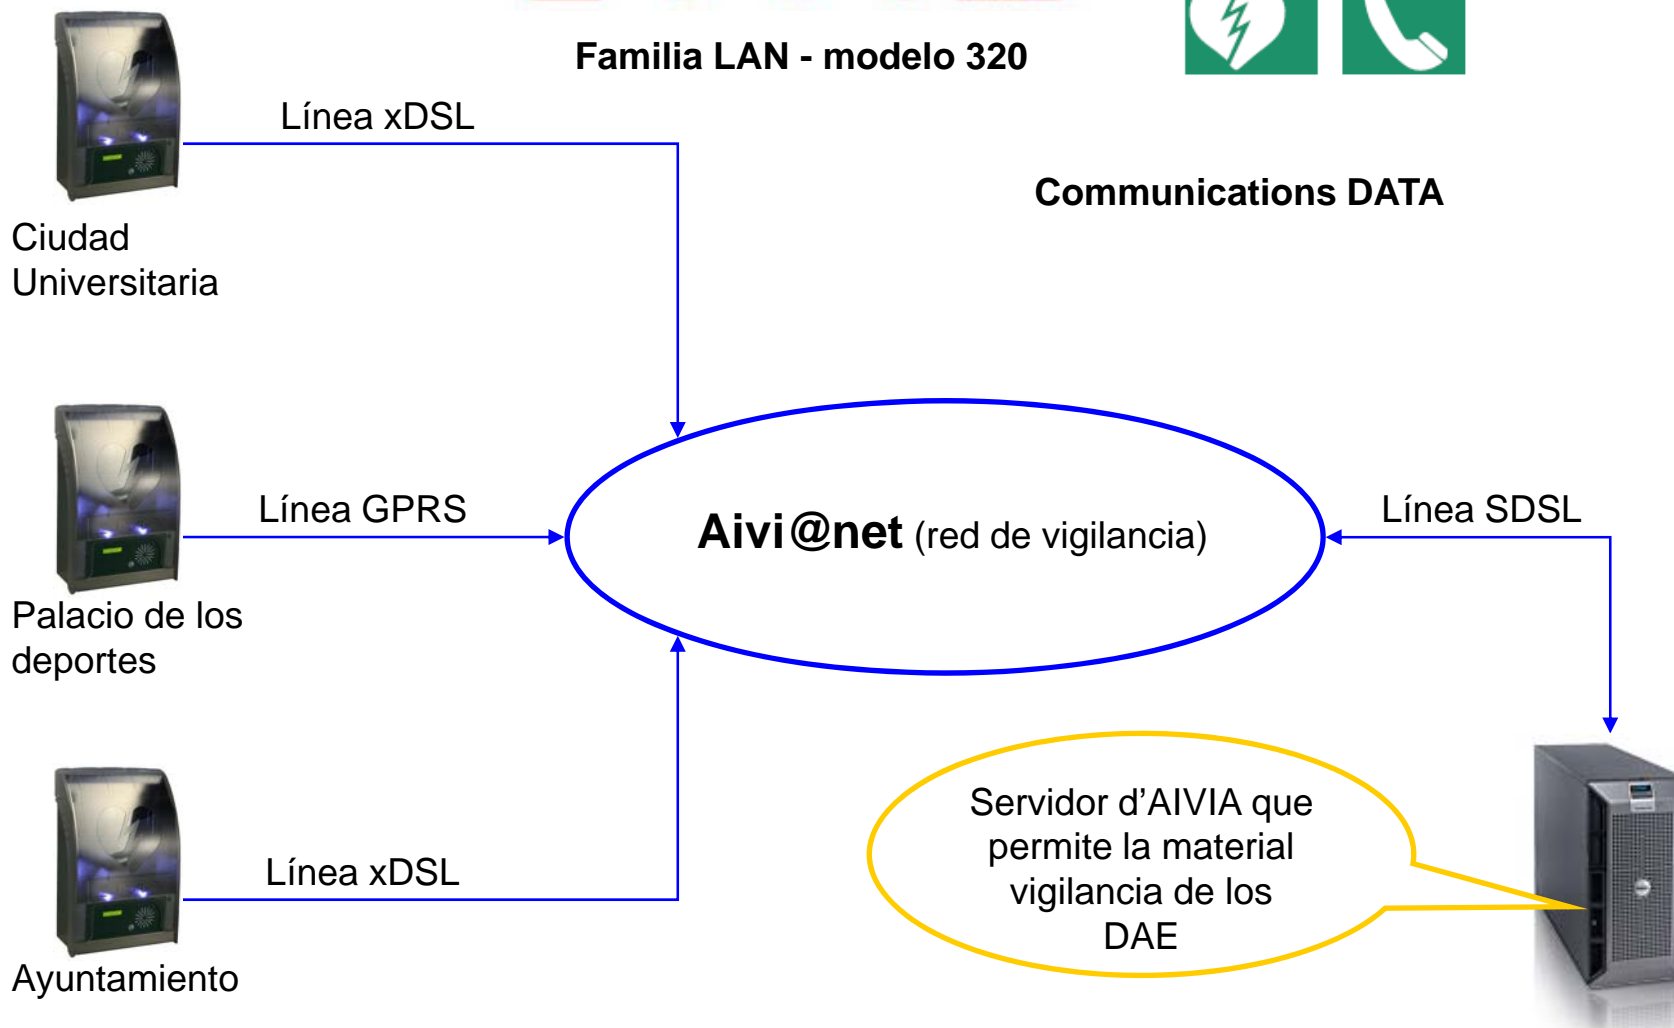

Familia LAN - modelo 320

Puerta en poli  
carbonato  
parachoques

Iluminación mediante  
leds, detección de  
luminosidad

Compartimiento DAE  
bajo vigilancia: Sondas,  
Sensores, Contactos ...

Línea directa (RTC,  
GSM ), con la  
asistencia de socorro

Conexión  
Ethernet:  
Comunicaciones  
xDSL, GPRS, Wifi

Mecánica Inoxidable  
anticorrosión

Familia LAN - modelo 320

### Communications VOCALES

Familia LAN - modelo 320

Communications DATA

Familia LAN - modelo 320

### Vigilancia de la red

Recepción automática de e-mails o SMS en caso de alerta o alarma en uno de los AIVIA de la red

**Aivi@net** (red de vigilancia)

Línea SDSL

Puntos de vigilancia que acceden al servidor a través de un navegador tradicional (Internet Explorer, Mozilla Firefox,...)